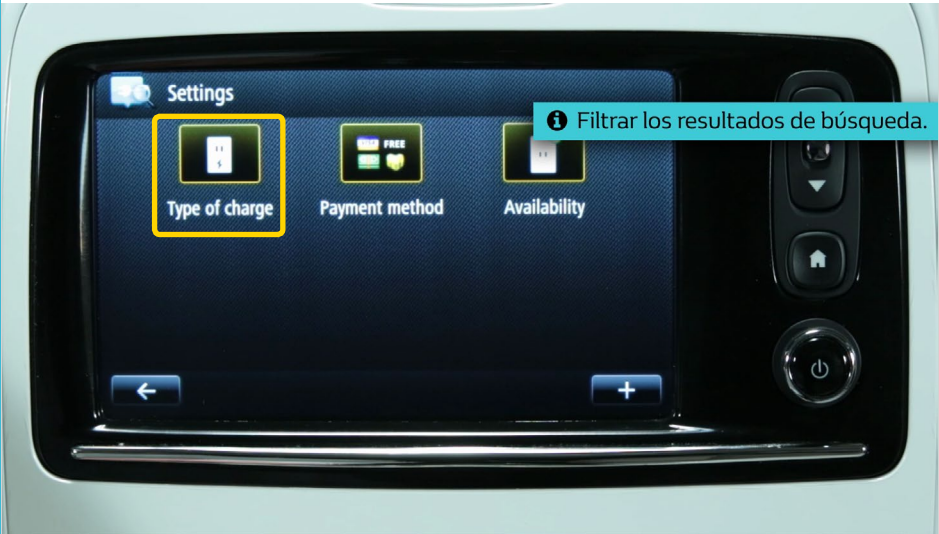

6

<http://www.youtube.com/watch?v=doXdle6sH8>

01

CONFIGURACIÓN DE LA APLICACIÓN

02

USO DE LA APLICACIÓN

Recargar potencia

Ver otras estaciones cercanas.

i Puede comprobar de camino la disponibilidad del terminal seleccionado.